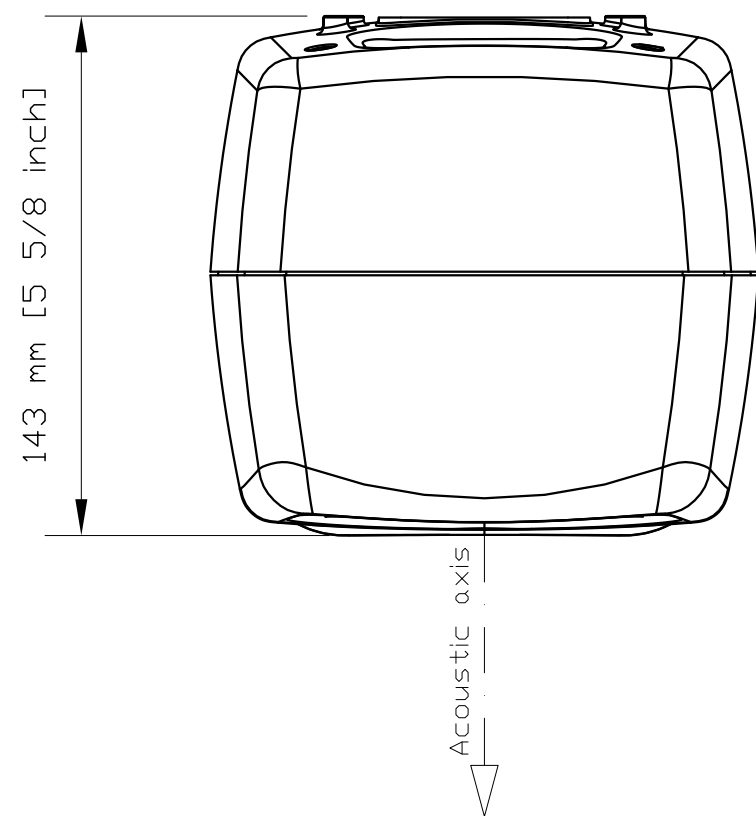

M6, depth 10 (2pcs)

8020Bviews  
06.11.08/MKu