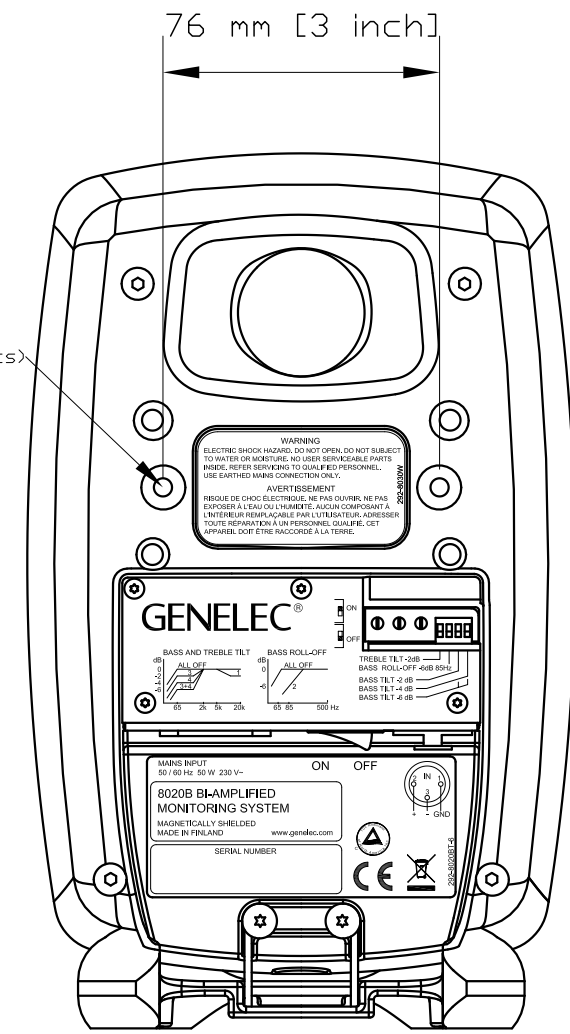

M6, depth 10 (2pcs)

8020Bviews  
06.11.08/MKu