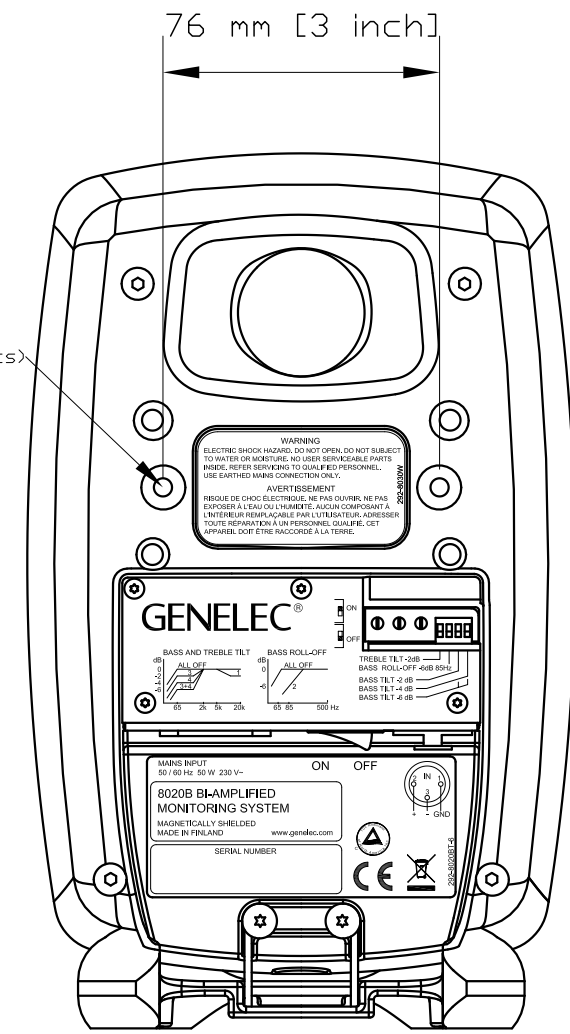

M6, depth 10 (2pcs)

8020Bviews
06.11.08/MKu