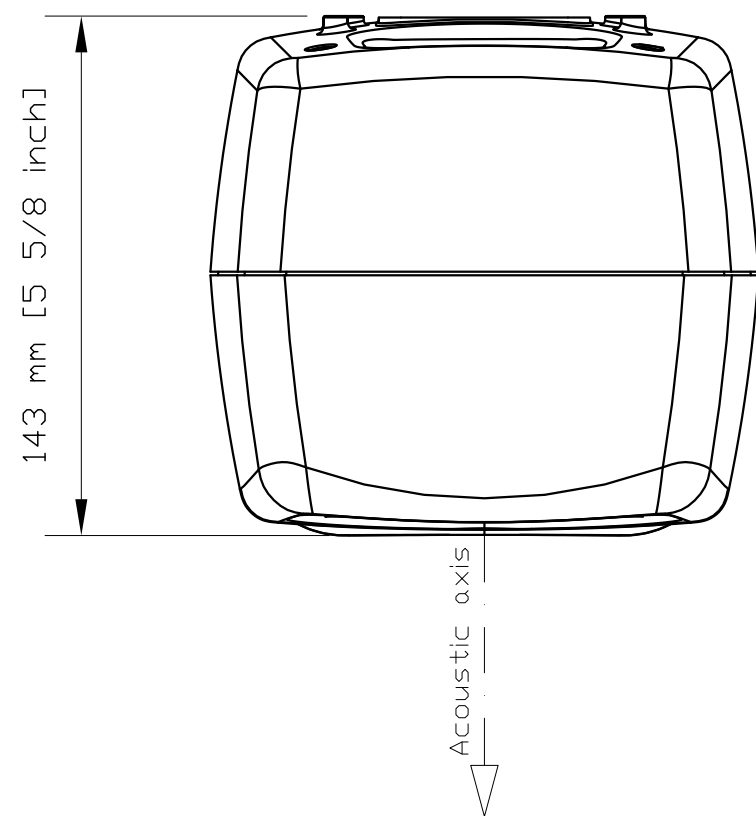

M6, depth 10 (2pcs)

8020Bviews
06.11.08/MKu