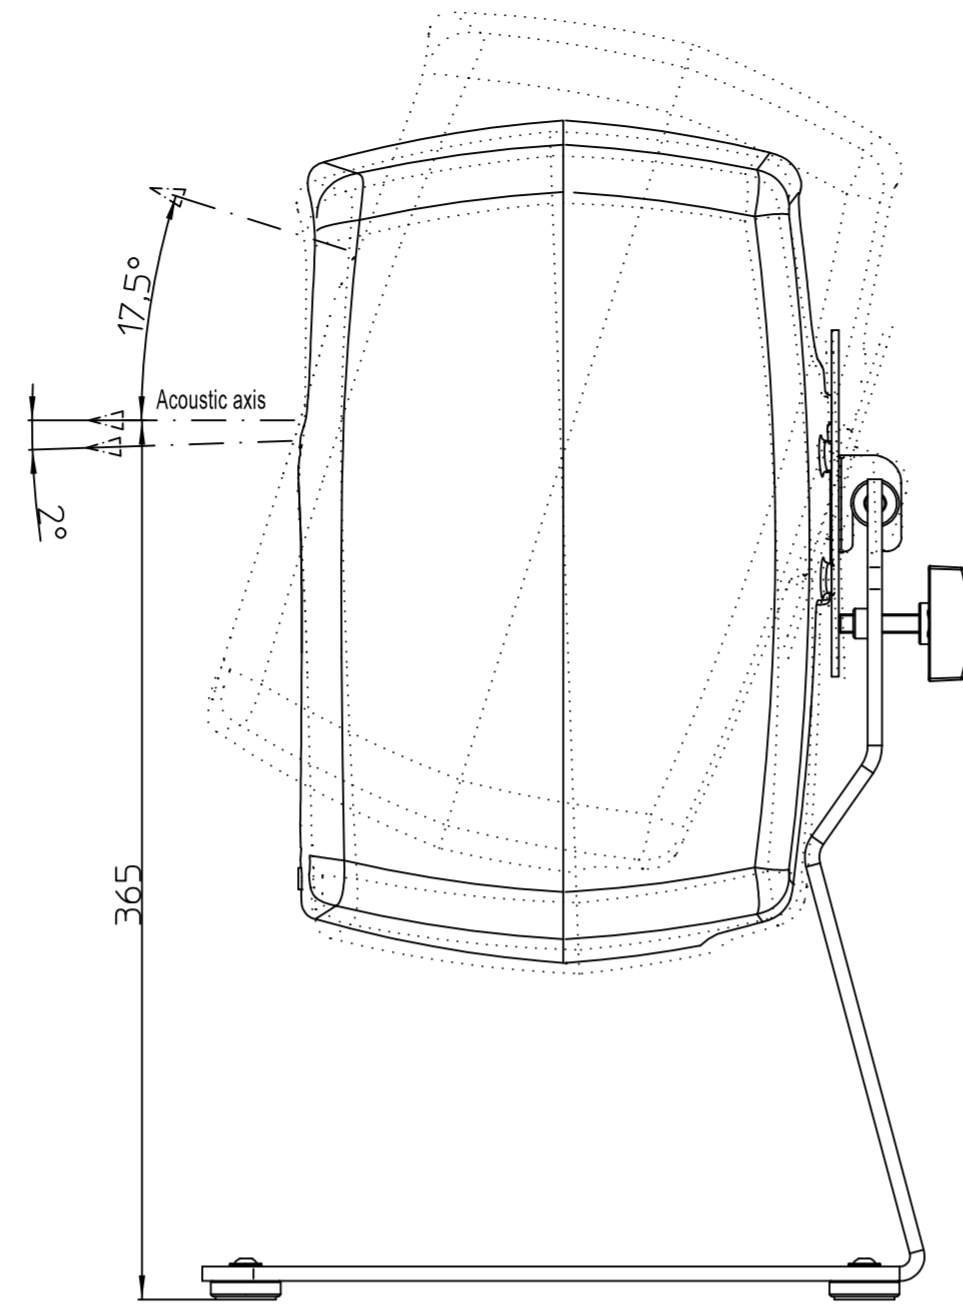

Table stand 8000-325 with
Genelec 8x4x / G Four

Genelec table stand 8000-325
(K&M 23276-000-xx)

For:
8x4x / G Four
8x5x / G Five

Table stand 8000-325 with
Genelec 8341 - horizontal

Table stand 8000-325 with
Genelec 8341 - vertical