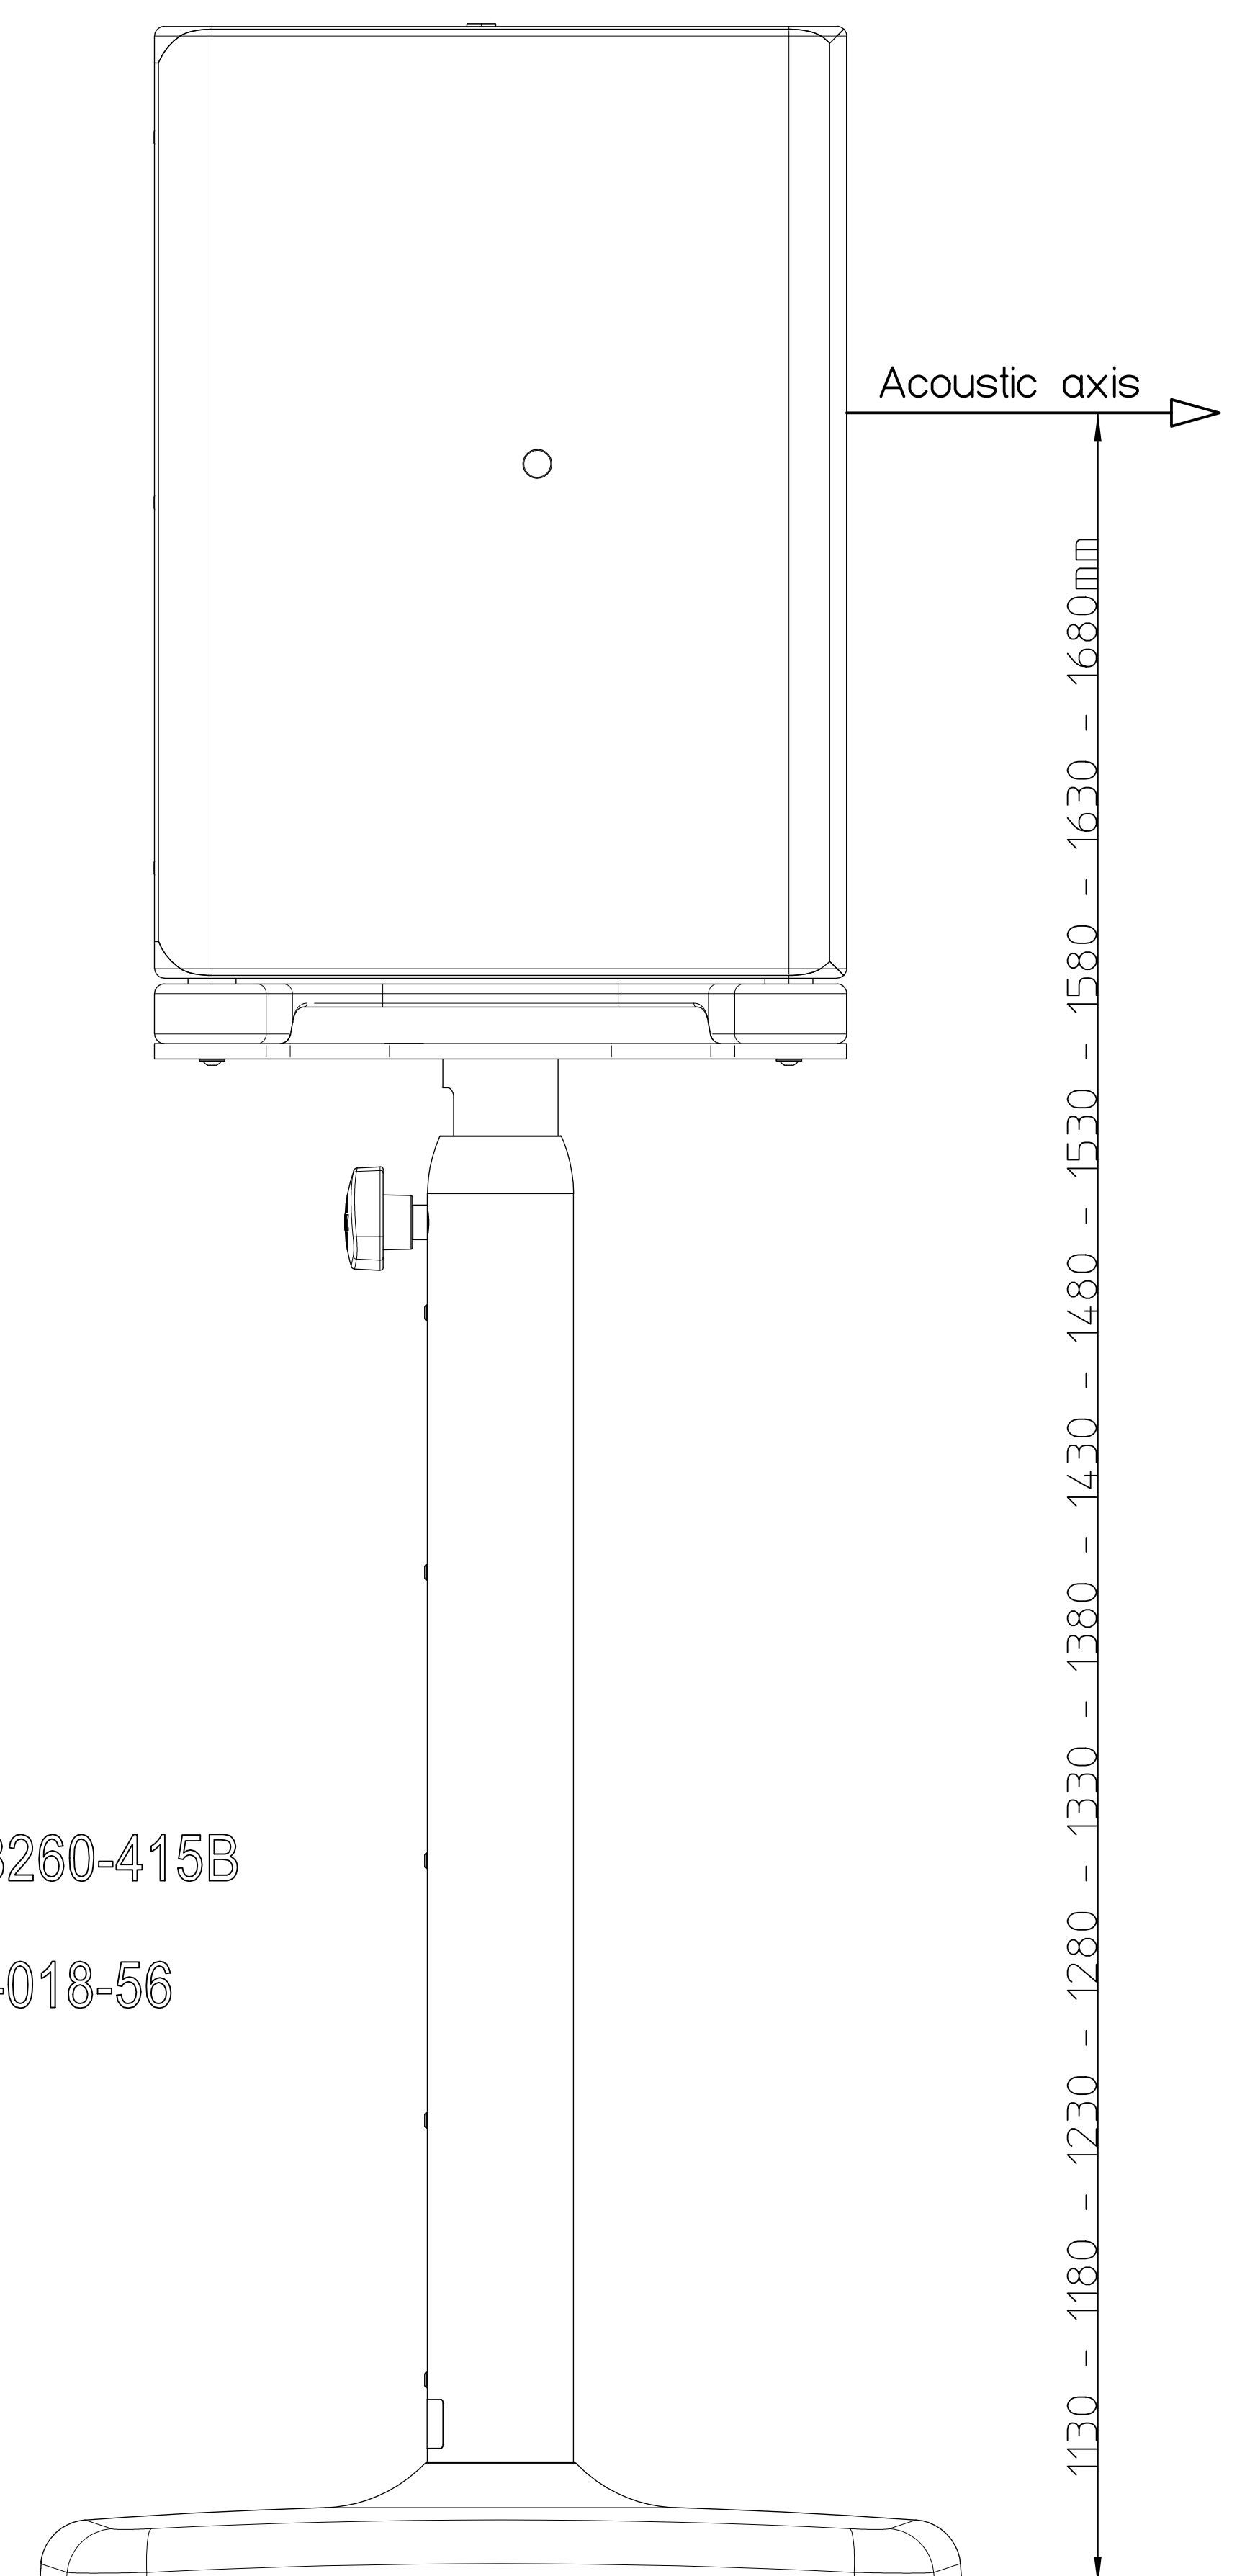

GENELEC stand plate S360-408B

K&M 24458-000-56

GENELEC S360

GENELEC stand plate S360-408B

K&M 24458-000-56

GENELEC S360-415B

K&M 26791-000-56

- or -

GENELEC 8260-415B

K&M 26795-018-56

GENELEC S360-415B

K&M 26791-000-56

Acoustic axis

980 -- 1030 -- 1080 -- 1130 -- 1180 -- 1230 -- 1280 -- 1330 -- 1380 mm

GENELEC 8260-415B

K&M 26795-018-56

Acoustic axis

1130 -- 1180 -- 1230 -- 1280 -- 1330 -- 1380 -- 1430 -- 1480 -- 1530 -- 1580 -- 1630 -- 1680 mm