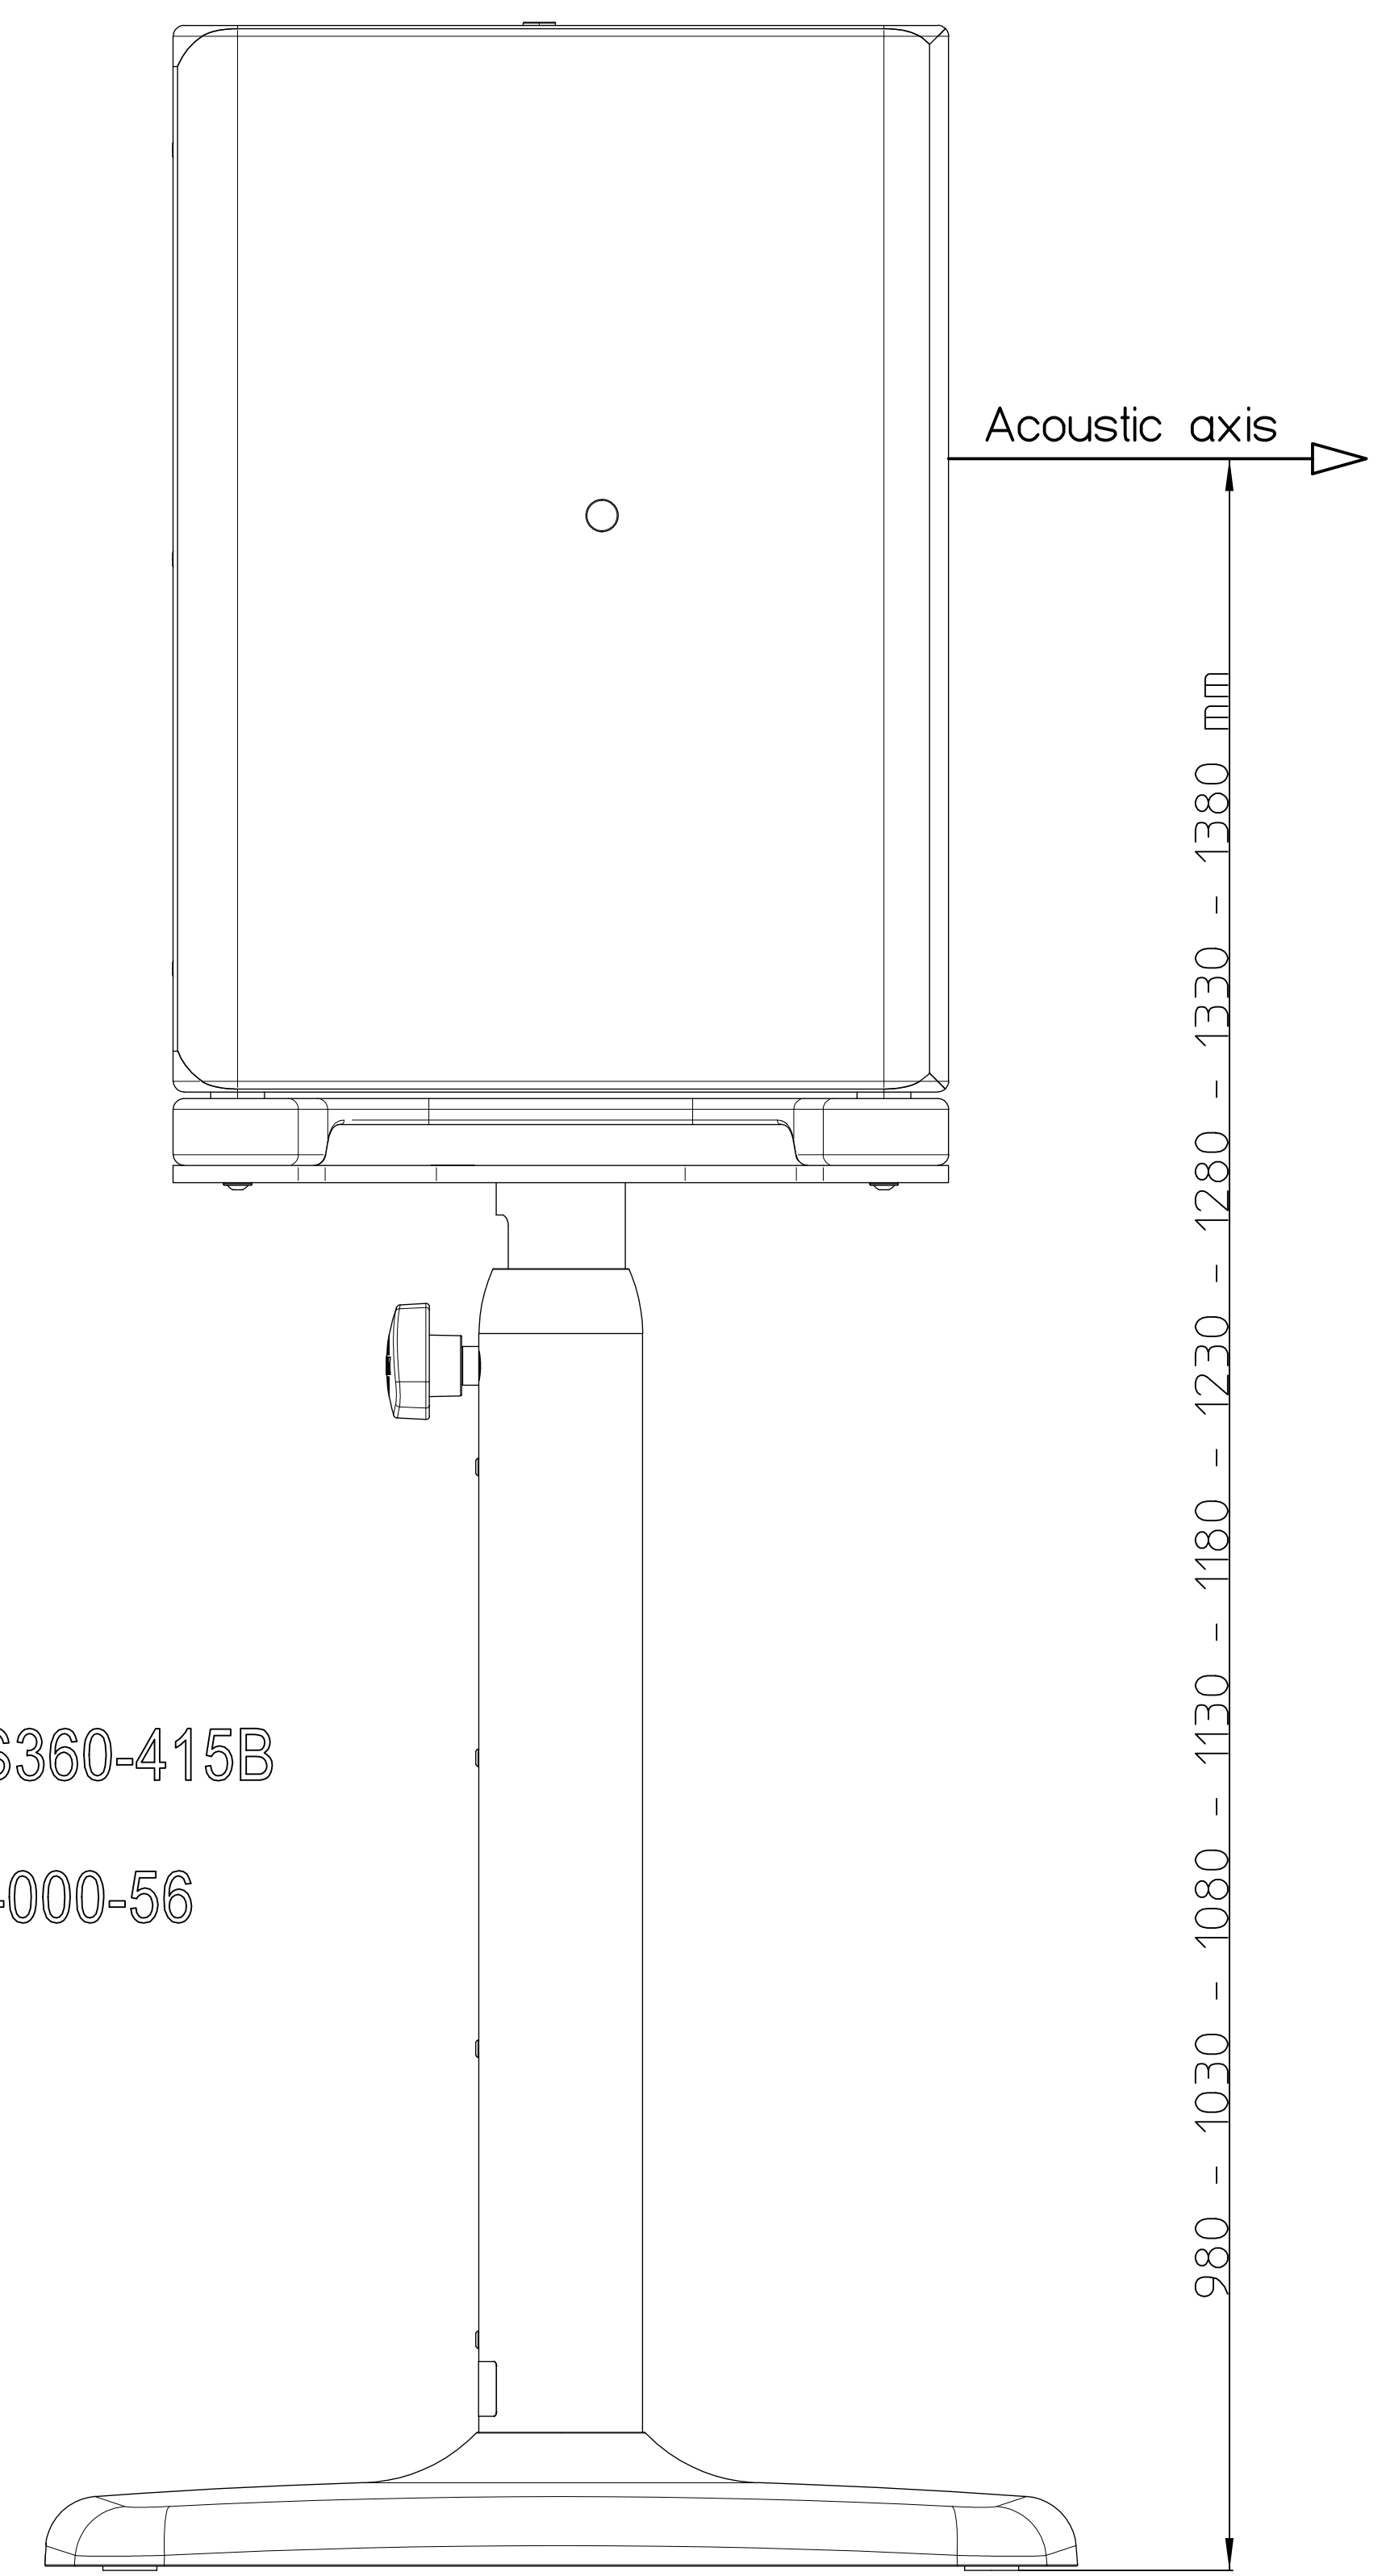

GENELEC stand plate S360-408B

K&M 24458-000-56

GENELEC S360

GENELEC stand plate S360-408B

K&M 24458-000-56

GENELEC S360-415B

K&M 26791-000-56

- or -

GENELEC 8260-415B

K&M 26795-018-56

GENELEC S360-415B

K&M 26791-000-56

Acoustic axis

980 -- 1030 -- 1080 -- 1130 -- 1180 -- 1230 -- 1280 -- 1330 -- 1380 mm

GENELEC 8260-415B

K&M 26795-018-56

Acoustic axis

1130 -- 1180 -- 1230 -- 1280 -- 1330 -- 1380 -- 1430 -- 1480 -- 1530 -- 1580 -- 1630 -- 1680 mm