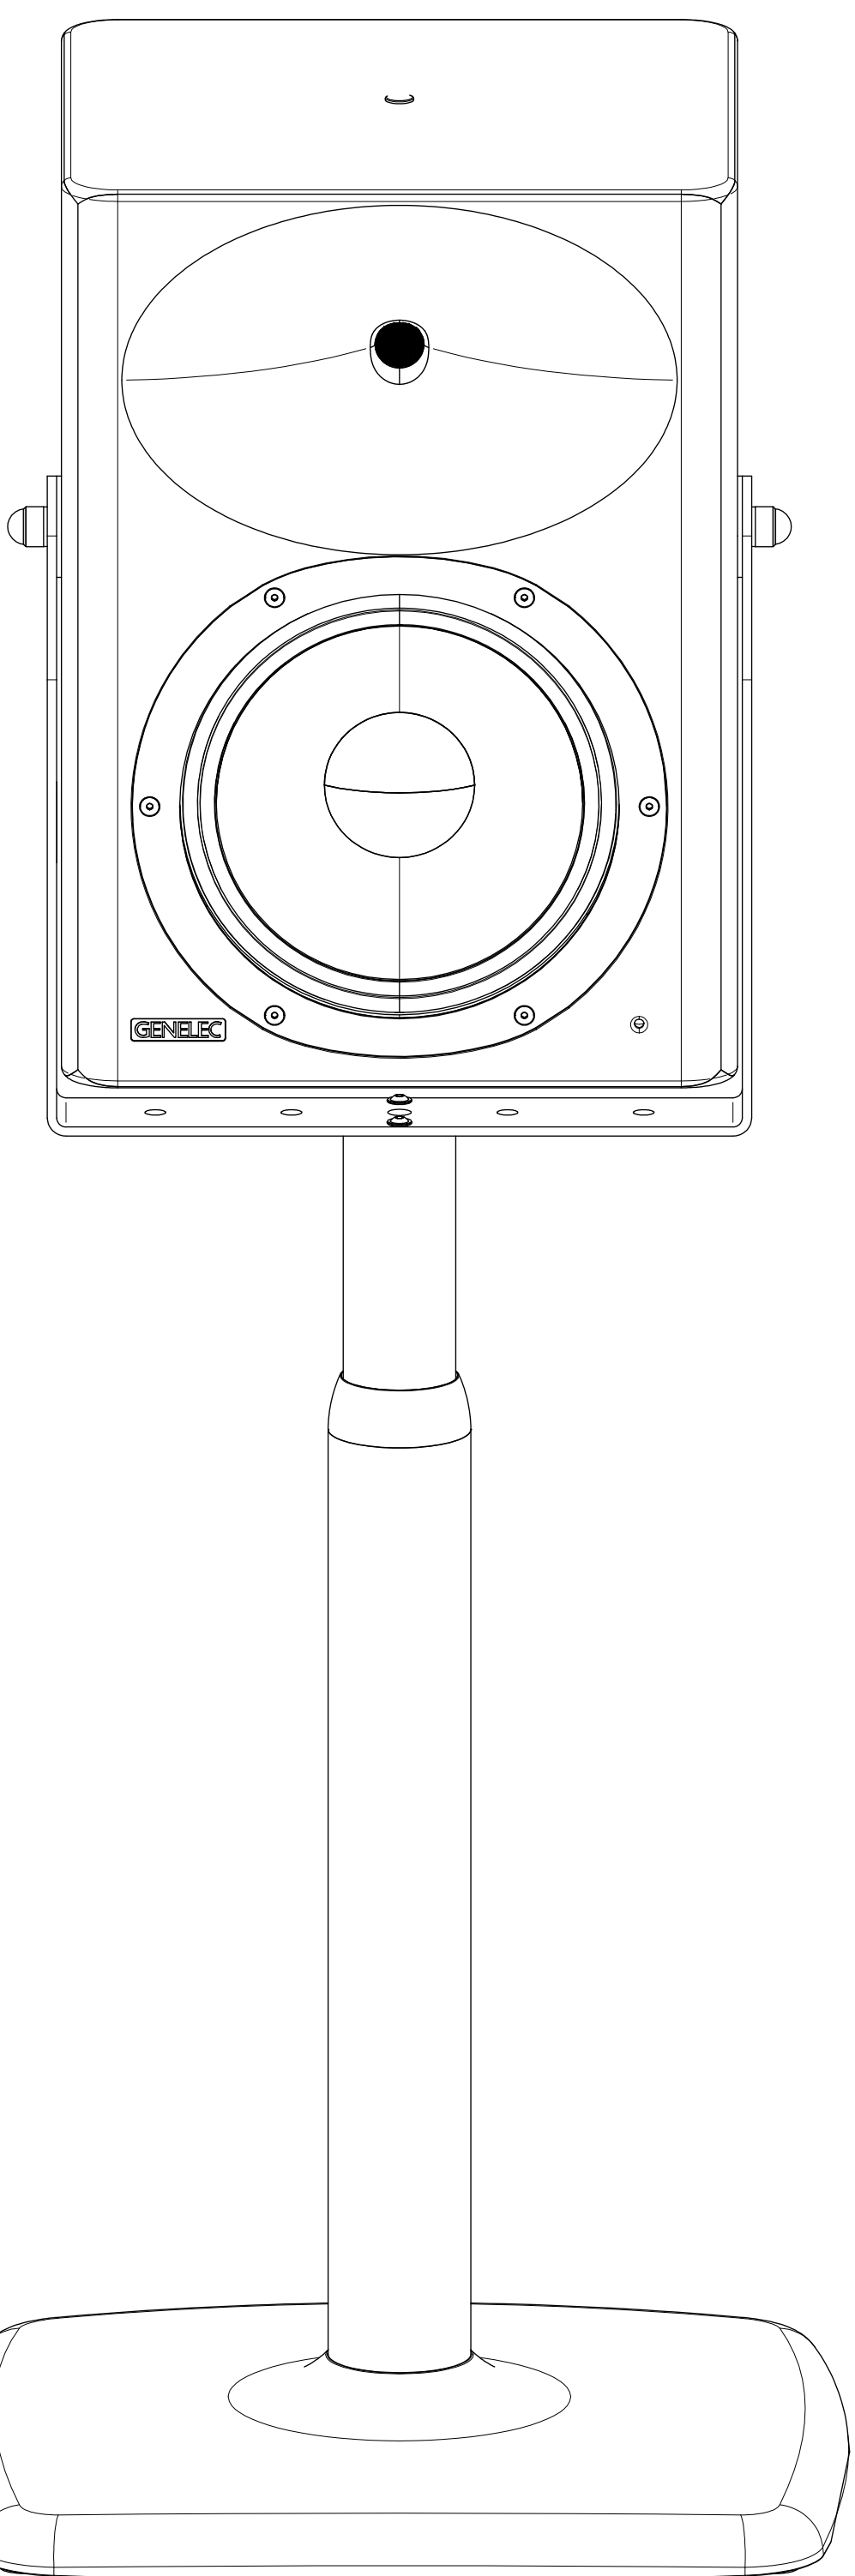

GENELEC S360-450B  
K&M 24467-00-56

GENELEC S360-408B  
K&M 24458-000-56

K&M 26793

GENELEC 8260-450B  
K&M 19628-300-56

GENELEC 8051-408  
K&M 19625-330-56

Universal stand plates

K&M 26792-024-56

K&M 26792-032-56

# GENELEC Floor stand S360-415B

K&M 26791-000-56

Variable height adjustment in 50mm steps from 644-1044 mm

GENELEC S360

Acoustic axis:  
998-1398mm

GENELEC S360

Acoustic axis:  
980-1380mm

GENELEC 1038CF  
GENELEC 1238CF / DF