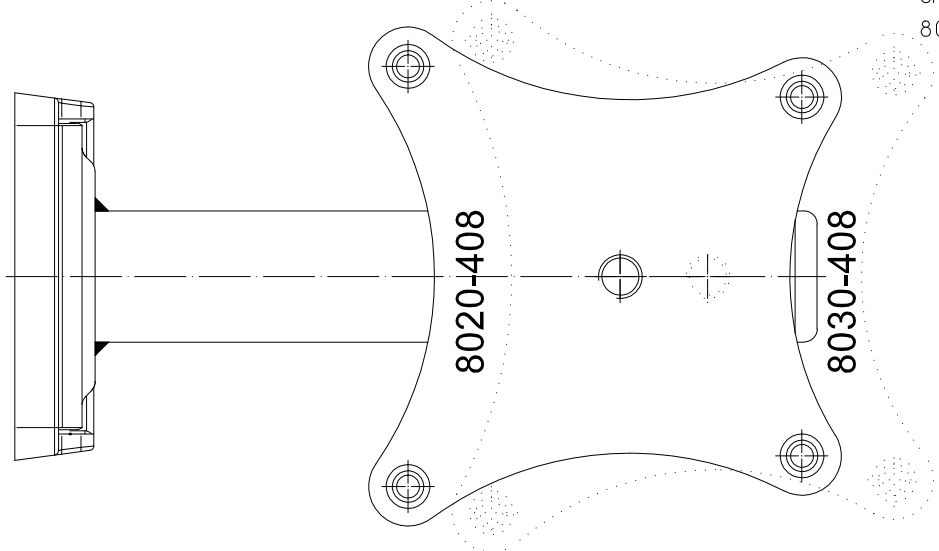

8030A

8020A

K&M 44060-000-60

8000-902B

138

158

Genelec 8020 / 8030

Adapter for product holder K&M 44060-000-55
Short slotwall bracket 8000-902B (K&M 44102-029-55)

Stand plates:
8020-408 for 8020 Iso-Pod (K&M 19622-329-55)
or
8030-408 for 8030 Iso-Pod (K&M 19623-329-55)

8020-408

8030-408